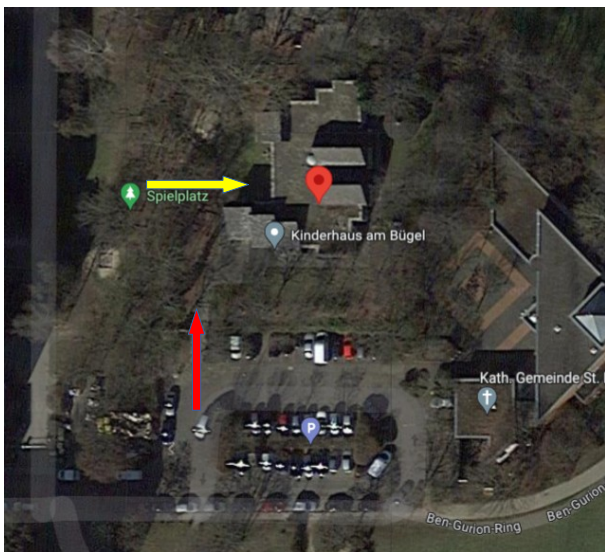

# Wegbeschreibung zum Kochen „Leichte Küche ohne Schischi“ am 20. April 2024

Das Kochen findet in Nieder-Eschbach im Norden von Frankfurt im „Kinderhaus am Bügel“ statt.

Die Anschrift lautet:

Kinderhaus am Bügel  
Ben-Gurion-Ring 16  
60437 Frankfurt am Main

*Der gelbe Pfeil zeigt auf den Eingang des Gebäudes. Der rote Pfeil zeigt, den Weg zum Eingang.*

*Mit den öffentlichen Verkehrsmitteln ist das „Kinderhaus am Bügel“ mit den Linien S- und U-Bahnen U4, S5 und S6 ab „Frankfurt Hauptbahnhof“ und **Umstieg** in Bus 27 oder U2 bis Haltestelle „Frankfurt Bonames Mitte“ zu erreichen.*

1 Umstieg

1 Umstieg

1 Umstieg

1 Umstieg

Ab der Haltestelle „Bonames Mitte“ gehen Sie nach der unten angegebenen Wegbeschreibung zum „Kinderhaus am Bügel“!

Gehen Sie Richtung Südwesten auf **Bonames Mitte**  
 Geradeaus weitergehen  
 Rechts abbiegen auf **Homburger Hohl**  
 Links abbiegen  
 Rechts abbiegen auf **Ben-Gurion-Ring**  
 Links abbiegen auf **Ben-Gurion-Ring**  
 Links weitergehen auf **Ben-Gurion-Ring**  
 Rechts abbiegen  
 Links abbiegen auf **Ben-Gurion-Ring**  
 Rechts abbiegen auf **Ben-Gurion-Ring**  
 Rechts abbiegen  
 Links abbiegen  
 Sie haben Ihr Ziel erreicht, es befindet sich geradeaus