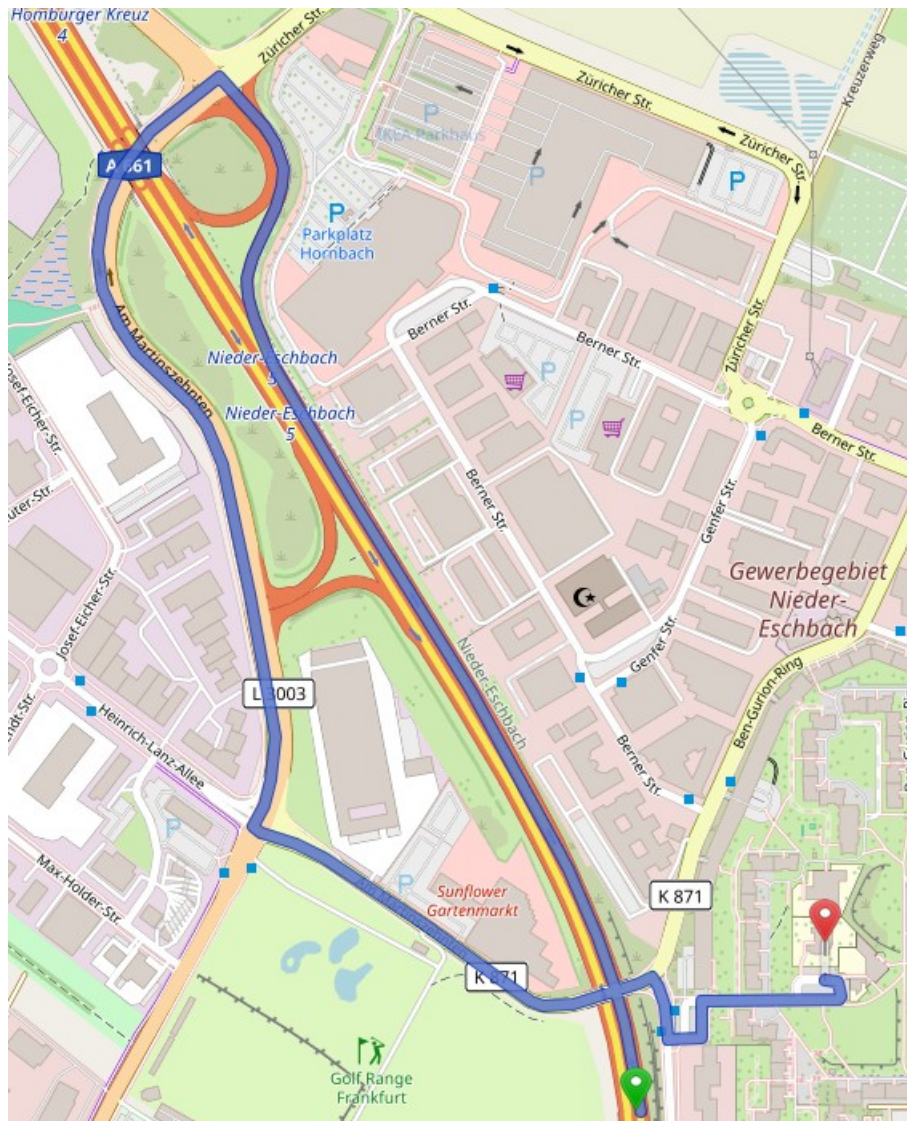

**U4** U4

13:17 Frankfurt (Main) Hauptbahnhof

13:18 Frankfurt (Main) Willy-Brandt-Platz

1 Umstieg

1 Umstieg

**U2** U2

13:22 Frankfurt (Main) Willy-Brandt-Platz

13:43 Frankfurt (Main) Bonames Mitte

1 Umstieg

1 Umstieg

1 Umstieg

1 Umstieg

Ab der Haltestelle „Bonames Mitte“ gehen Sie nach der unten angegebenen Wegbeschreibung zum „Kinderhaus am Bügel“!

Gehen Sie Richtung Südwesten auf **Bonames Mitte**  
 Geradeaus weitergehen  
 Rechts abbiegen auf **Homburger Hohl**  
 Links abbiegen  
 Rechts abbiegen auf **Ben-Gurion-Ring**  
 Links abbiegen auf **Ben-Gurion-Ring**  
 Links weitergehen auf **Ben-Gurion-Ring**  
 Rechts abbiegen  
 Links abbiegen auf **Ben-Gurion-Ring**  
 Rechts abbiegen auf **Ben-Gurion-Ring**  
 Rechts abbiegen  
 Links abbiegen  
 Sie haben Ihr Ziel erreicht, es befindet sich geradeaus

25 m  
 45 m  
 200 m  
 7 m  
 70 m  
 70 m  
 80 m  
 90 m  
 5 m  
 4,5 m  
 45 m  
 40 m

## Anreise mit dem PKW

Bei der Anreise auf der A661 aus Richtung Offenbach

Fahren Sie Richtung Norden auf <b>A 661</b>	800 m
Ausfahrt nehmen Richtung <b>Frankfurt-Nieder-Eschbach</b>	300 m
Links abbiegen auf <b>Am Martinszehnten (L 3003)</b>	800 m
Links abbiegen auf <b>Am Martinszehnten (K 871)</b>	450 m
Rechts abbiegen auf <b>Ben-Gurion-Ring</b>	60 m
Links weiterfahren auf <b>Ben-Gurion-Ring</b>	70 m
Rechts abbiegen auf <b>Ben-Gurion-Ring</b>	150 m
Sie haben Ihr Ziel erreicht, es befindet sich rechts	