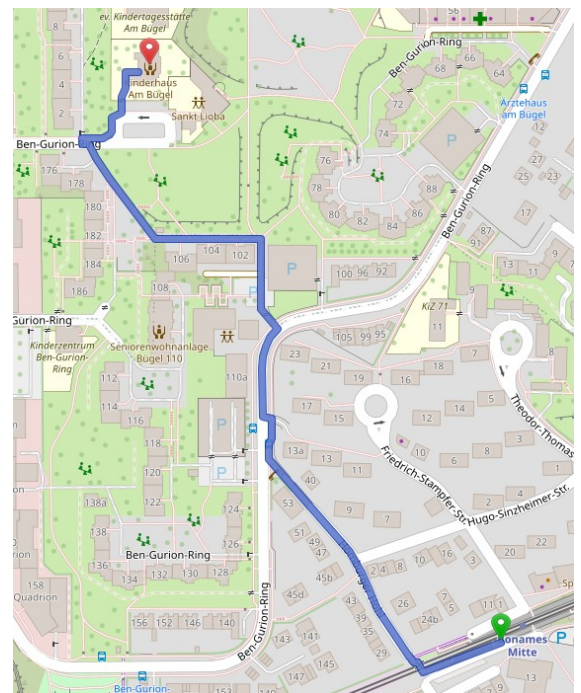

# Wegbeschreibung zum Kochen „Leichte Küche ohne Schischi“ am 20. April 2024

Das Kochen findet in Nieder-Eschbach im Norden von Frankfurt im „Kinderhaus am Bügel“ statt.

Die Anschrift lautet:

Kinderhaus am Bügel  
Ben-Gurion-Ring 16  
60437 Frankfurt am Main

**U4** U4

13:17 Frankfurt (Main) Hauptbahnhof

13:18 Frankfurt (Main) Willy-Brandt-Platz

1 Umstieg

1 Umstieg

**U2** U2

13:22 Frankfurt (Main) Willy-Brandt-Platz

13:43 Frankfurt (Main) Bonames Mitte

1 Umstieg

1 Umstieg

1 Umstieg

1 Umstieg

Ab der Haltestelle „Bonames Mitte“ gehen Sie nach der unten angegebenen Wegbeschreibung zum „Kinderhaus am Bügel“!

Gehen Sie Richtung Südwesten auf **Bonames Mitte**  
 Geradeaus weitergehen  
 Rechts abbiegen auf **Homburger Hohl**  
 Links abbiegen  
 Rechts abbiegen auf **Ben-Gurion-Ring**  
 Links abbiegen auf **Ben-Gurion-Ring**  
 Links weitergehen auf **Ben-Gurion-Ring**  
 Rechts abbiegen  
 Links abbiegen auf **Ben-Gurion-Ring**  
 Rechts abbiegen auf **Ben-Gurion-Ring**  
 Rechts abbiegen  
 Links abbiegen  
 Sie haben Ihr Ziel erreicht, es befindet sich geradeaus

## Anreise mit dem PKW

Bei der Anreise auf der A661 aus Richtung Offenbach

Fahren Sie Richtung Norden auf <b>A 661</b>	800 m
Ausfahrt nehmen Richtung <b>Frankfurt-Nieder-Eschbach</b>	300 m
Links abbiegen auf <b>Am Martinszehnten (L 3003)</b>	800 m
Links abbiegen auf <b>Am Martinszehnten (K 871)</b>	450 m
Rechts abbiegen auf <b>Ben-Gurion-Ring</b>	60 m
Links weiterfahren auf <b>Ben-Gurion-Ring</b>	70 m
Rechts abbiegen auf <b>Ben-Gurion-Ring</b>	150 m
Sie haben Ihr Ziel erreicht, es befindet sich rechts	