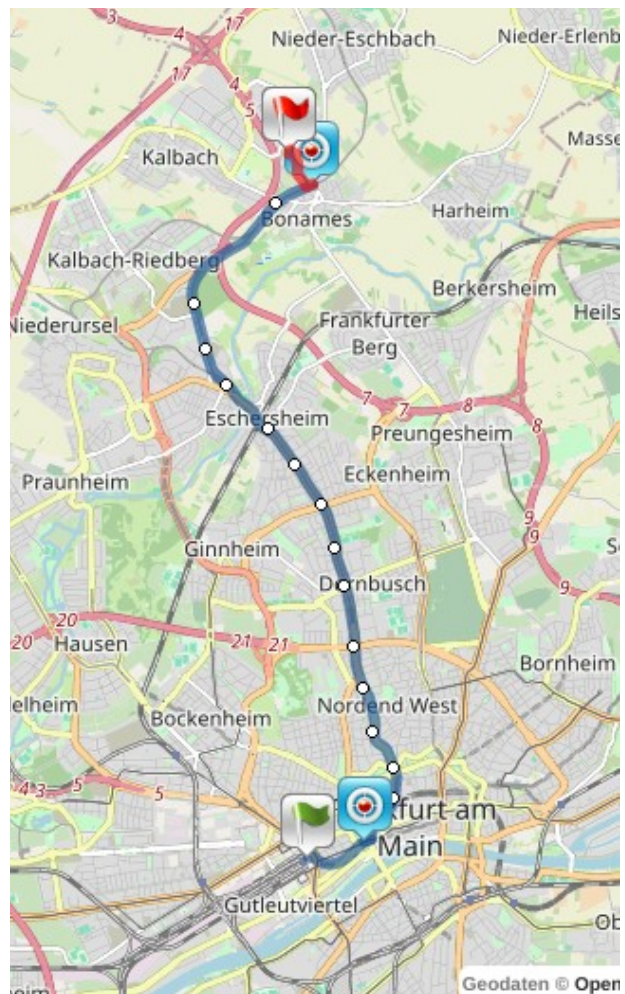

# Wegbeschreibung zum Kochen „Leichte Küche ohne Schischi“ am 20. April 2024

Das Kochen findet in Nieder-Eschbach im Norden von Frankfurt im „Kinderhaus am Bügel“ statt.

Die Anschrift lautet:

Kinderhaus am Bügel  
Ben-Gurion-Ring 16  
60437 Frankfurt am Main

*Der gelbe Pfeil zeigt auf den Eingang des Gebäudes. Der rote Pfeil zeigt, den Weg zum Eingang.*

*Mit den öffentlichen Verkehrsmitteln ist das „Kinderhaus am Bügel“ mit den Linien S- und U-Bahnen U4, S5 und S6 ab „Frankfurt Hauptbahnhof“ und **Umstieg** in Bus 27 oder U2 bis Haltestelle „Frankfurt Bonames Mitte“ zu erreichen.*

1 Umstieg

1 Umstieg

1 Umstieg

1 Umstieg

Ab der Haltestelle „Bonames Mitte“ gehen Sie nach der unten angegebenen Wegbeschreibung zum „Kinderhaus am Bügel“!

Gehen Sie Richtung Südwesten auf **Bonames Mitte**  
 Geradeaus weitergehen  
 Rechts abbiegen auf **Homburger Hohl**  
 Links abbiegen  
 Rechts abbiegen auf **Ben-Gurion-Ring**  
 Links abbiegen auf **Ben-Gurion-Ring**  
 Links weitergehen auf **Ben-Gurion-Ring**  
 Rechts abbiegen  
 Links abbiegen auf **Ben-Gurion-Ring**  
 Rechts abbiegen auf **Ben-Gurion-Ring**  
 Rechts abbiegen  
 Links abbiegen  
 Sie haben Ihr Ziel erreicht, es befindet sich geradeaus

## Anreise mit dem PKW

Bei der Anreise auf der A661 aus Richtung Offenbach

Fahren Sie Richtung Norden auf <b>A 661</b>	800 m
Ausfahrt nehmen Richtung <b>Frankfurt-Nieder-Eschbach</b>	300 m
Links abbiegen auf <b>Am Martinszehnten (L 3003)</b>	800 m
Links abbiegen auf <b>Am Martinszehnten (K 871)</b>	450 m
Rechts abbiegen auf <b>Ben-Gurion-Ring</b>	60 m
Links weiterfahren auf <b>Ben-Gurion-Ring</b>	70 m
Rechts abbiegen auf <b>Ben-Gurion-Ring</b>	150 m
Sie haben Ihr Ziel erreicht, es befindet sich rechts	